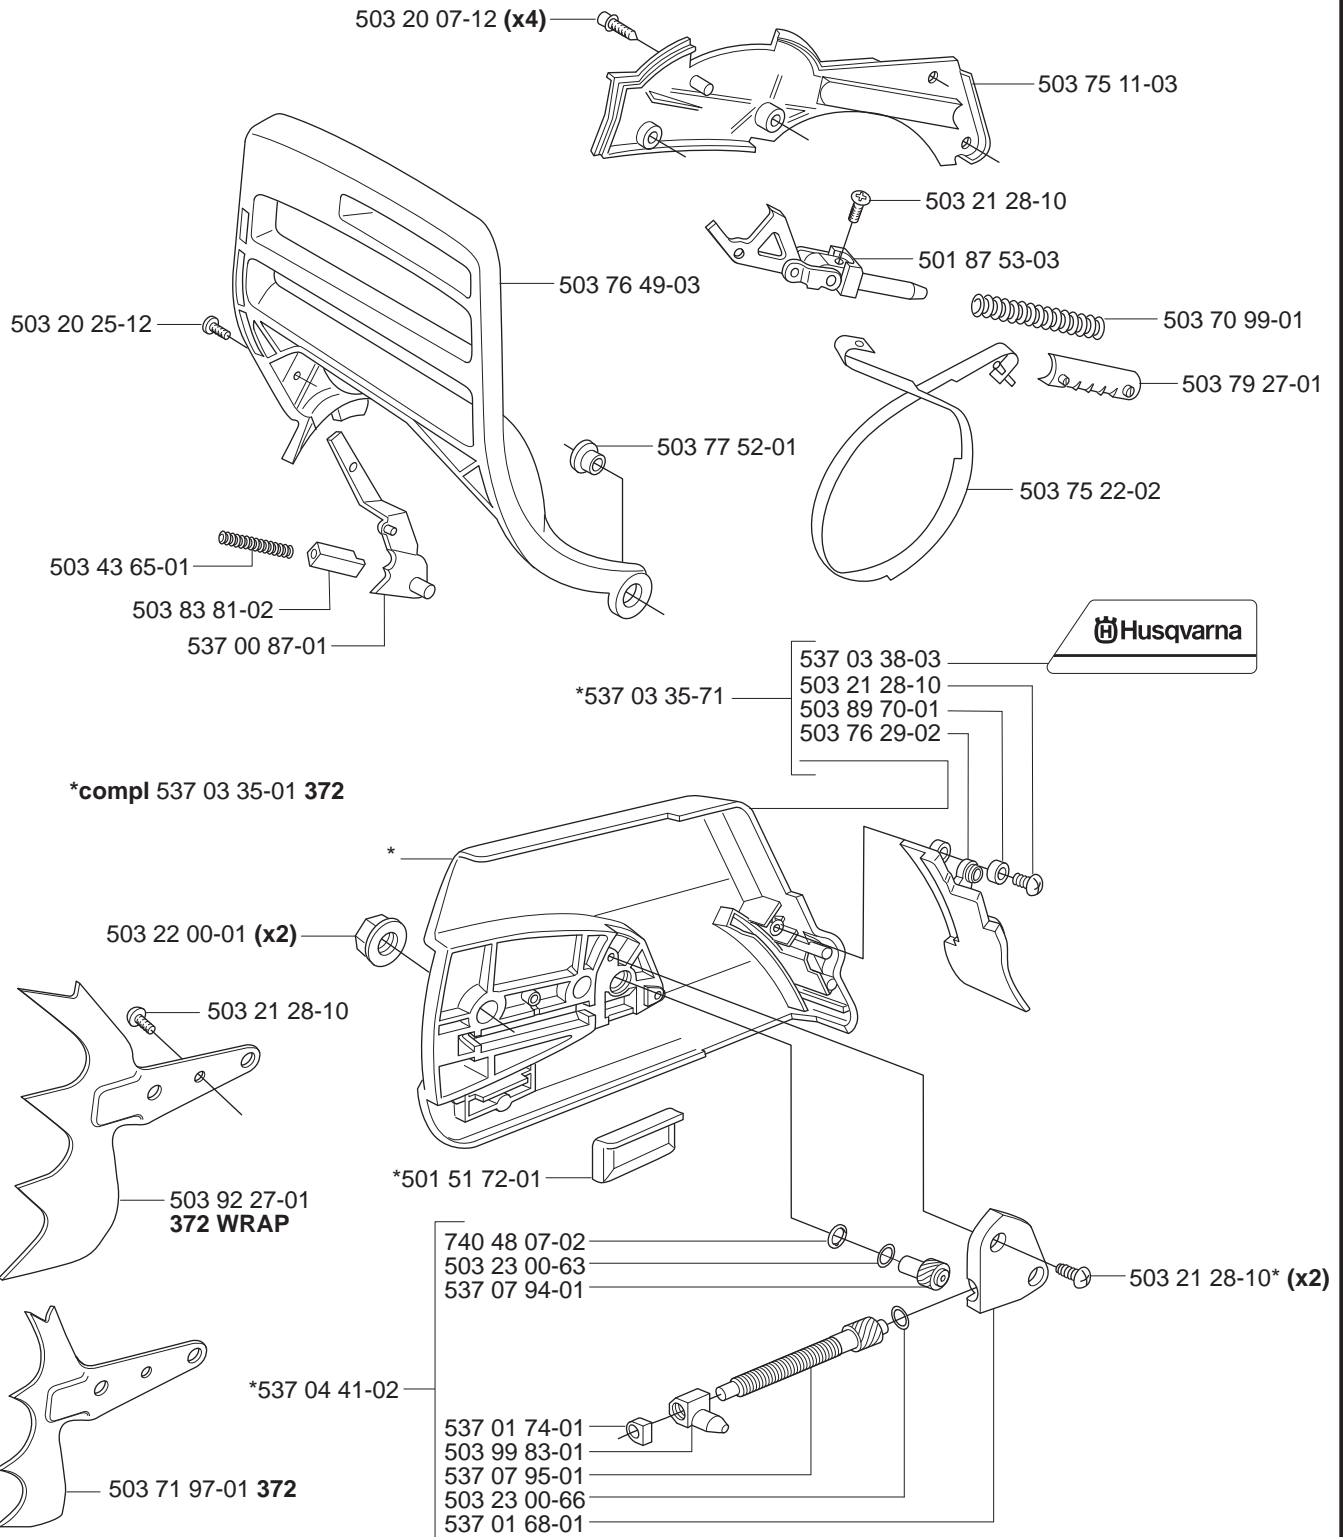

Vervangt

Repuestos

Reemplaza

Reservdelar

Ersätter

544 06 21-01

A

B