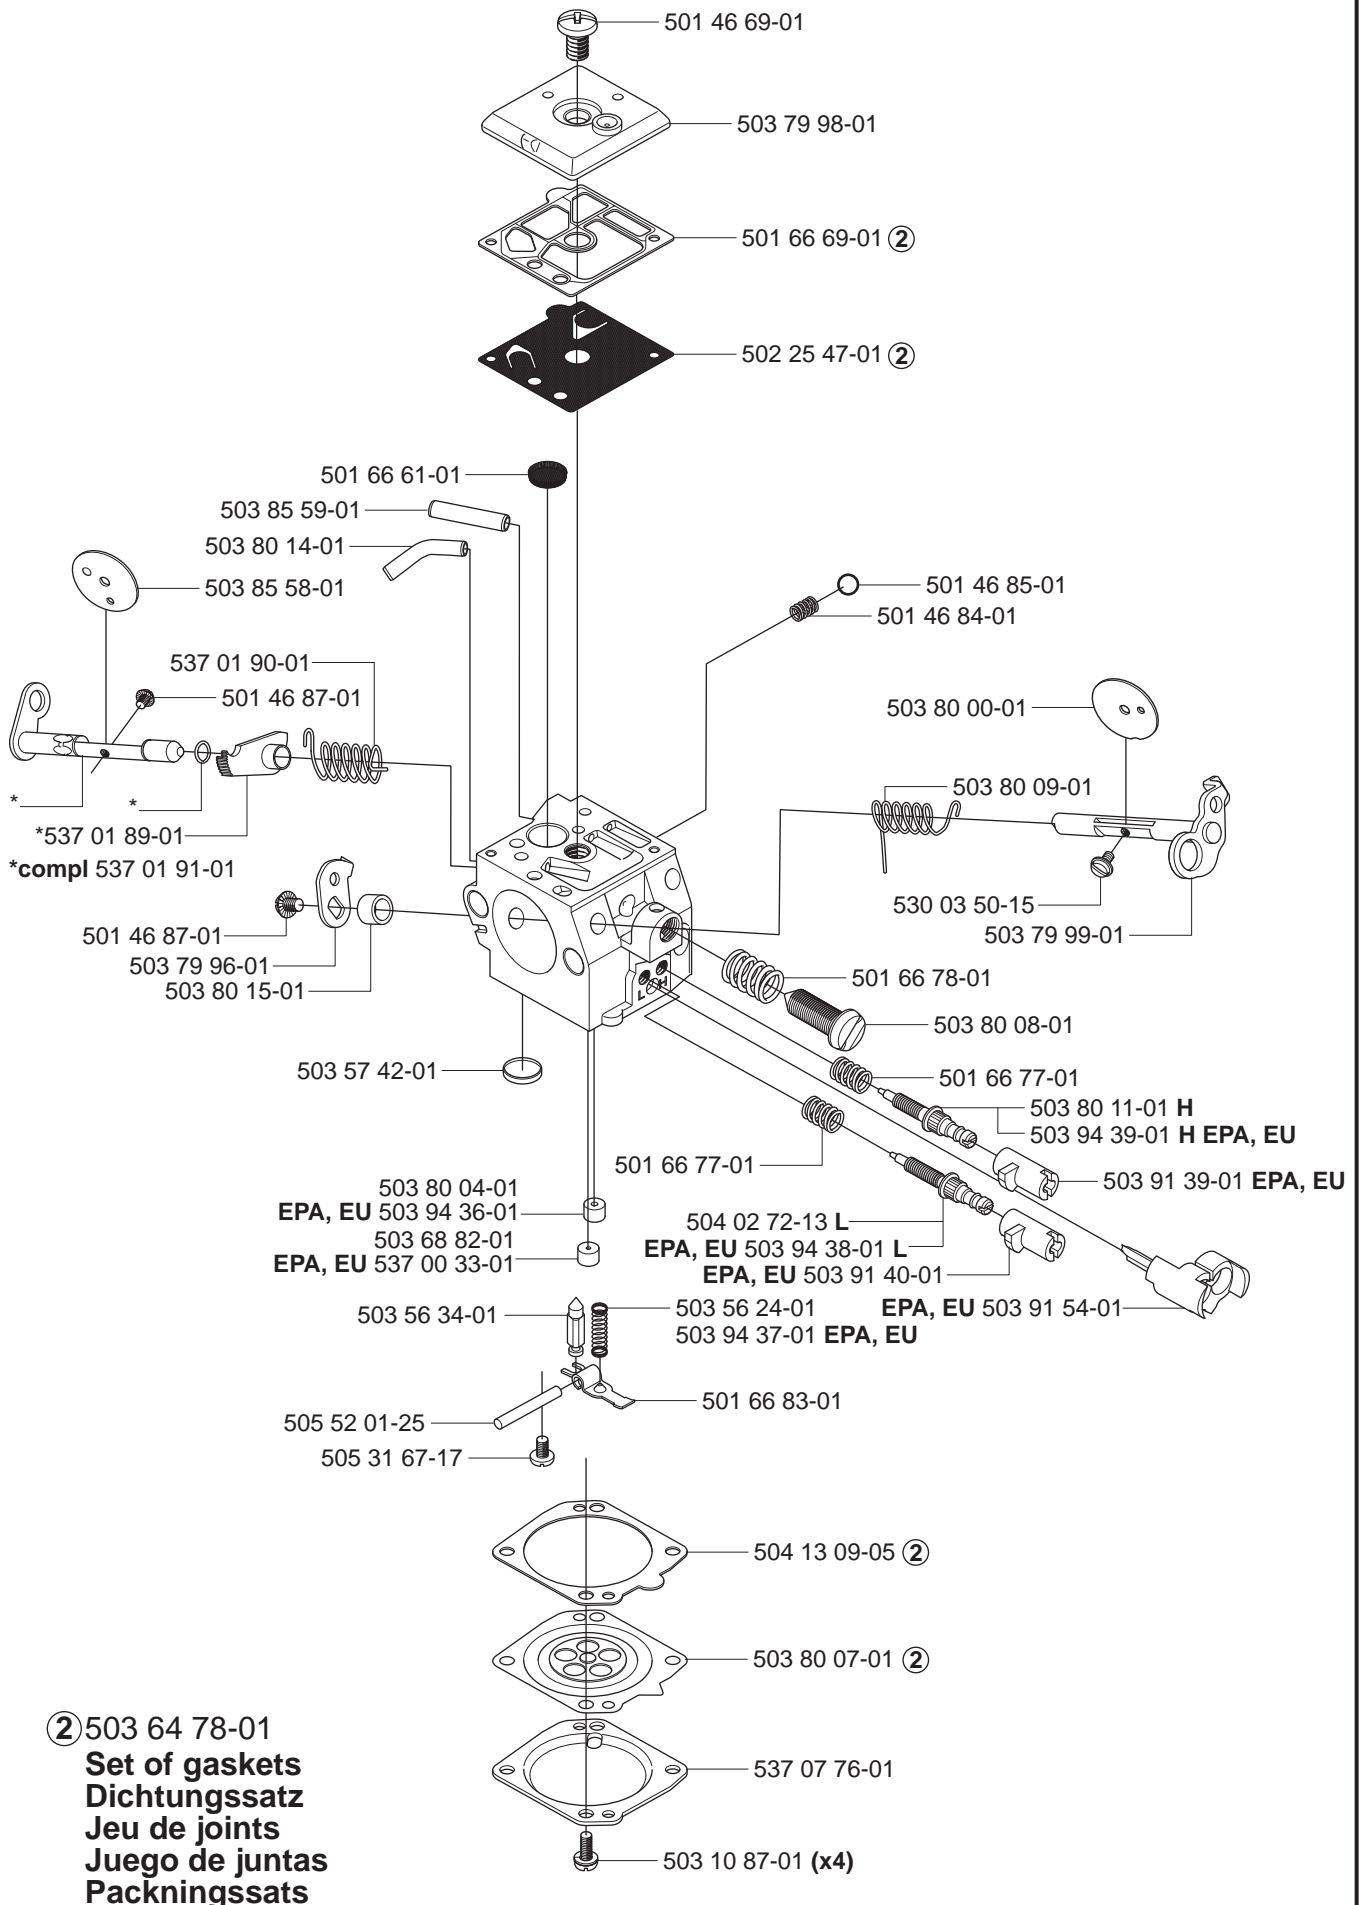

compl 503 28 18-04
compl 503 28 18-05 EPA, EU

Walbro HD-6B Walbro HD-12B EPA, EU