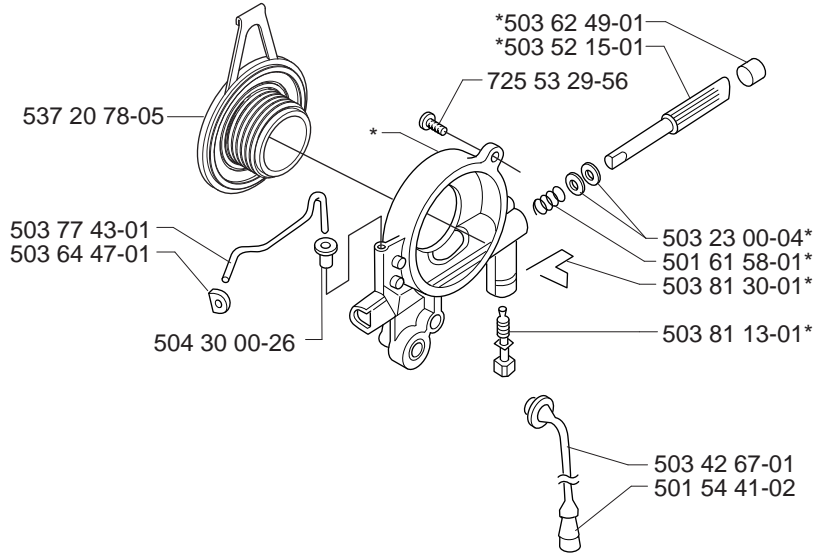

Vervangt

Repuestos

Reemplaza

Reservdelar

Ersätter

544 06 21-01

A

B

*compl 503 76 92-01 362

***compl 503 52 13-03**

D *compl 503 62 78-07 Std
**compl 503 62 78-08 Hd

503 98 74-01* **

*503 62 80-01 Std
**503 81 77-01 Hd

* **503 20 34-25

537 01 65-01

503 74 01-02* **

* **

E *compl 503 96 52-71 **362**
 *compl 503 62 64-73 **372**
 *compl 503 93 93-72 **372 EPA, EU**

① 503 64 72-01
Set of gaskets
Dichtungssatz
Jeu de joints
Juego de juntas
Packningssats

G

H

J

*compl 503 62 68-76 - 372