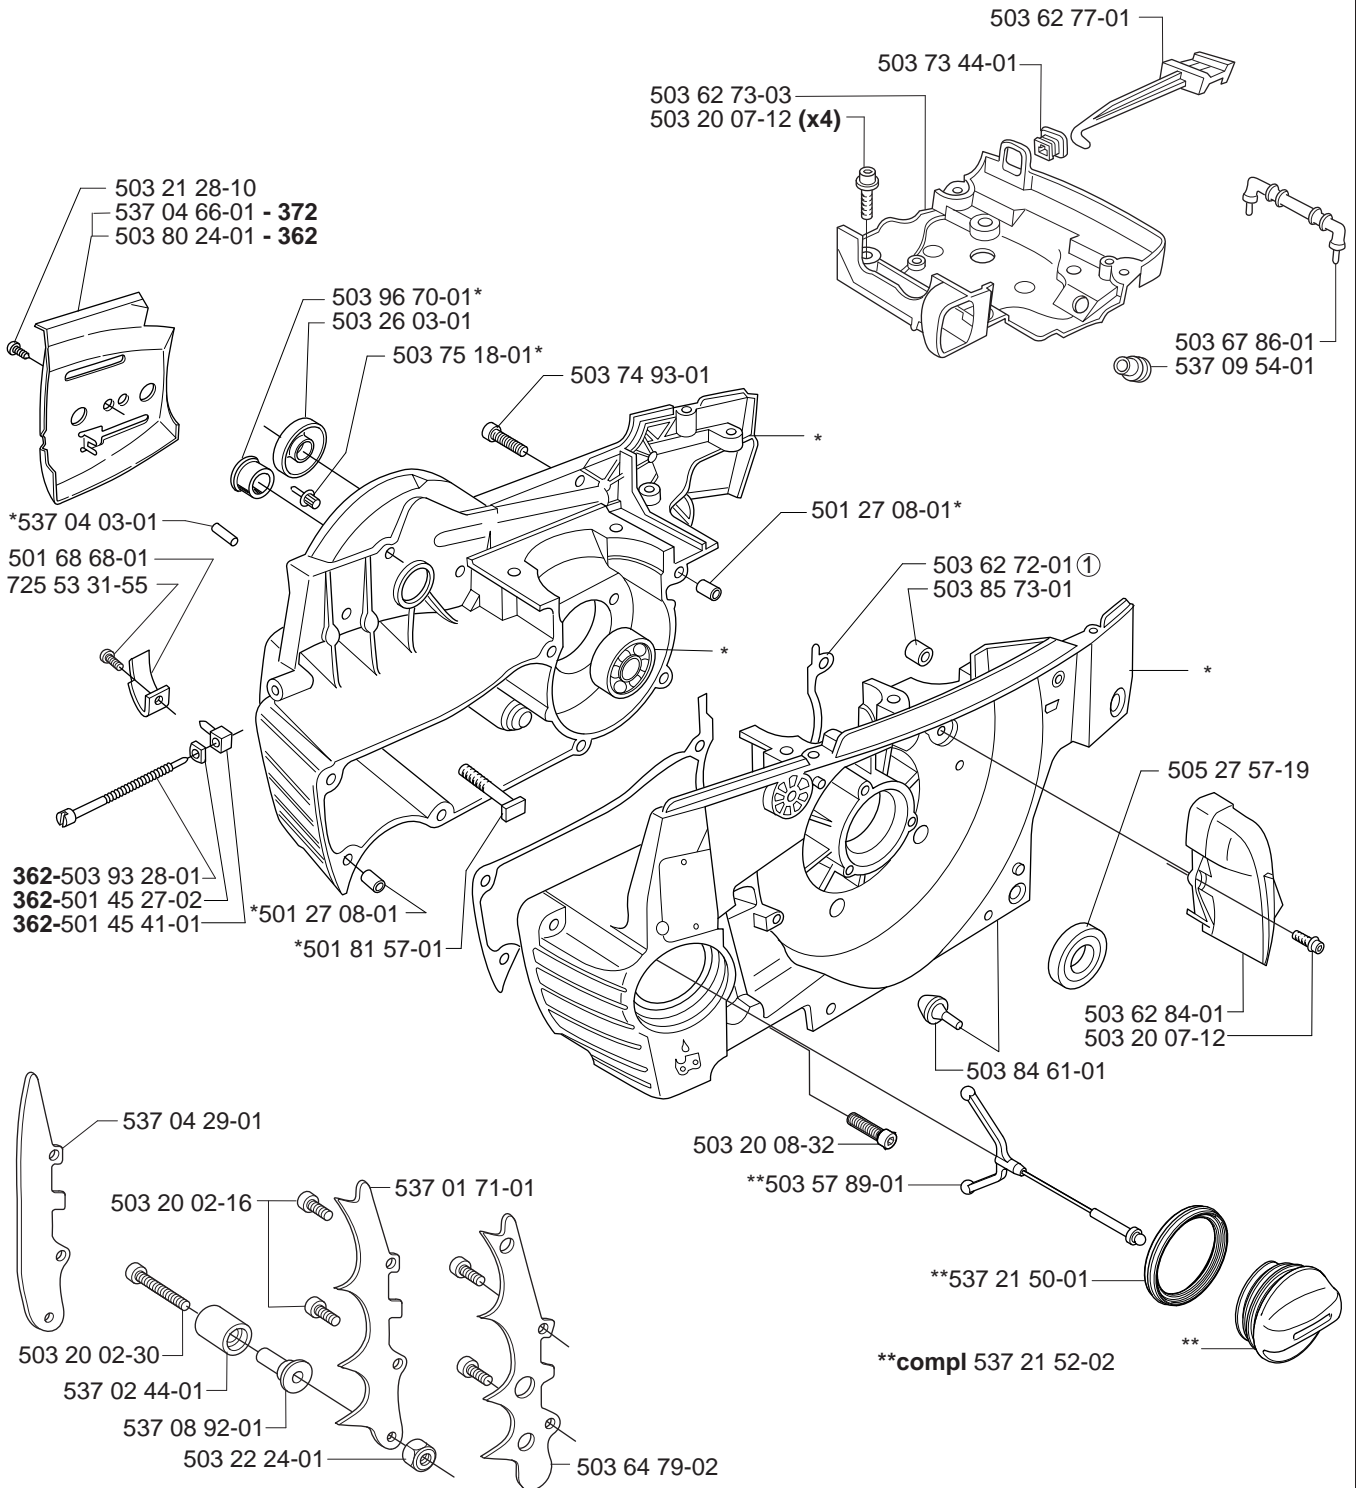

* **

E *compl 503 96 52-71 **362**
 *compl 503 62 64-73 **372**
 *compl 503 93 93-72 **372 EPA, EU**

① 503 64 72-01
Set of gaskets
Dichtungssatz
Jeu de joints
Juego de juntas
Packningssats

G

H

J

*compl 503 62 68-76 - 372

*compl 503 63 79-76 - 362

*compl 544 44 40-05

Correction: 544 11 40-05

*compl 503 62 67-71

M *compl 503 62 86-71 WRAP
*compl 503 62 86-02 WA G

N

***compl 537 08 72-01 (G)**

***compl 537 01 59-01 (G)**