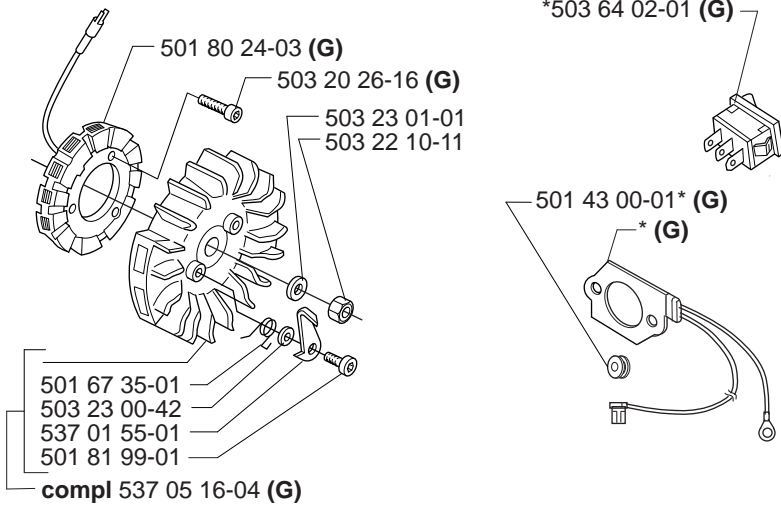

* **

E *compl 503 96 52-71 **362**
 *compl 503 62 64-73 **372**
 *compl 503 93 93-72 **372 EPA, EU**

① 503 64 72-01
Set of gaskets
Dichtungssatz
Jeu de joints
Juego de juntas
Packningssats

G

H

J

*compl 503 62 68-76 - 372

*compl 503 63 79-76 - 362

*compl 544 44 40-05

Correction: 544 11 40-05

*compl 503 62 67-71

M *compl 503 62 86-71 WRAP
*compl 503 62 86-02 WA G

N

***compl 537 08 72-01 (G)**

***compl 537 01 59-01 (G)**