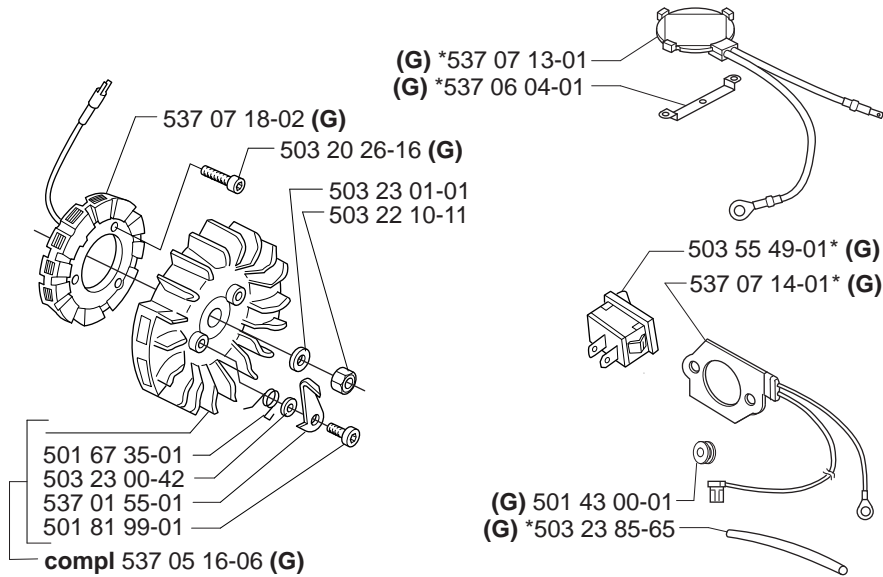

* **

E *compl 503 96 52-71 **362**
 *compl 503 62 64-73 **372**
 *compl 503 93 93-72 **372 EPA, EU**

① 503 64 72-01
Set of gaskets
Dichtungssatz
Jeu de joints
Juego de juntas
Packningssats

G

H

J

*compl 503 62 68-76 - 372

*compl 503 63 79-76 - 362

*compl 544 44 40-05

Correction: 544 11 40-05

*compl 503 62 67-71

M *compl 503 62 86-71 WRAP
*compl 503 62 86-02 WA G

N

***compl 537 08 72-01 (G)**

***compl 537 01 59-01 (G)**