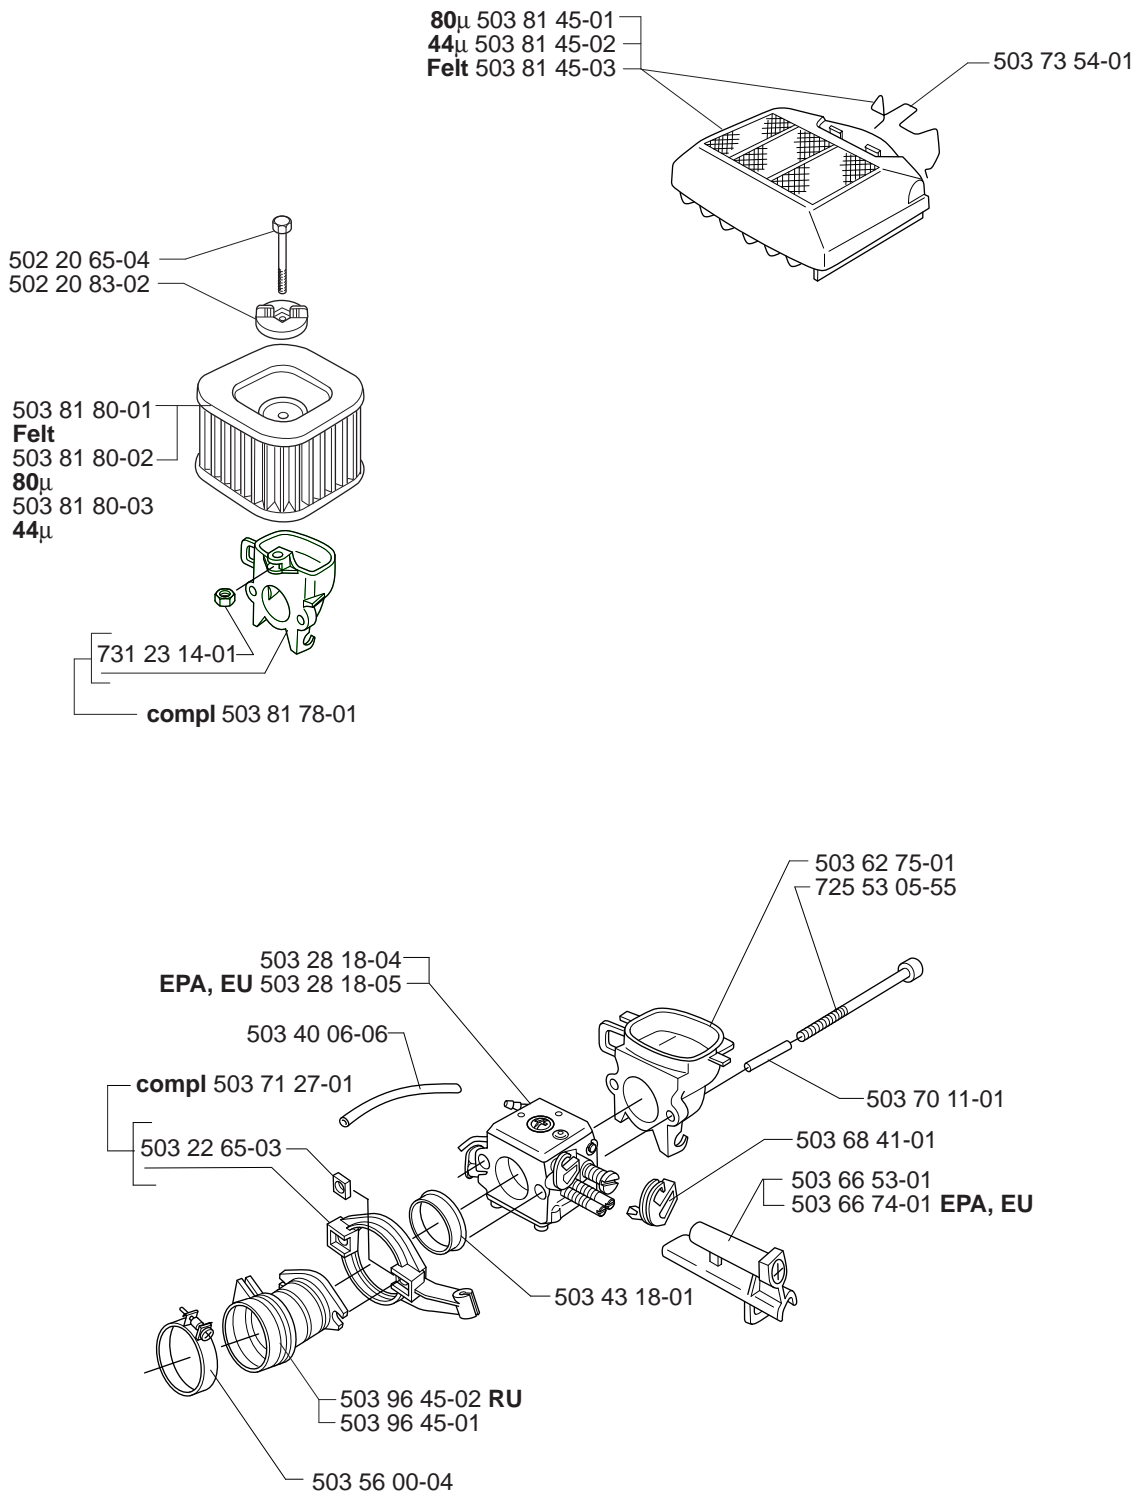

* **

E *compl 503 96 52-71 **362**
 *compl 503 62 64-73 **372**
 *compl 503 93 93-72 **372 EPA, EU**

① 503 64 72-01
Set of gaskets
Dichtungssatz
Jeu de joints
Juego de juntas
Packningssats

G

H

J

*compl 503 62 68-76 - 372

*compl 503 63 79-76 - 362

*compl 544 44 40-05

Correction: 544 11 40-05

*compl 503 62 67-71

M *compl 503 62 86-71 WRAP
*compl 503 62 86-02 WA G

N

***compl 537 08 72-01 (G)**

***compl 537 01 59-01 (G)**