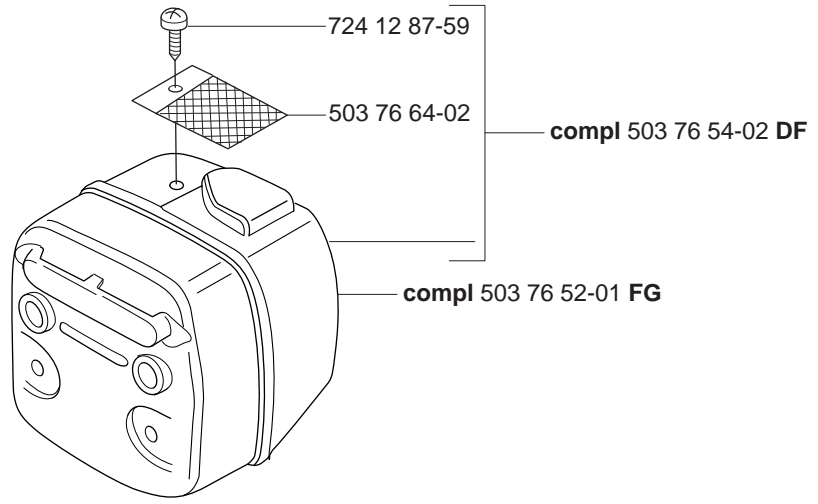

* **

E *compl 503 96 52-71 **362**
 *compl 503 62 64-73 **372**
 *compl 503 93 93-72 **372 EPA, EU**

① 503 64 72-01
Set of gaskets
Dichtungssatz
Jeu de joints
Juego de juntas
Packningssats

G

H

J

*compl 503 62 68-76 - 372

*compl 503 63 79-76 - 362

*compl 544 44 40-05

Correction: 544 11 40-05

*compl 503 62 67-71

M *compl 503 62 86-71 WRAP
*compl 503 62 86-02 WA G

N

***compl 537 08 72-01 (G)**

***compl 537 01 59-01 (G)**