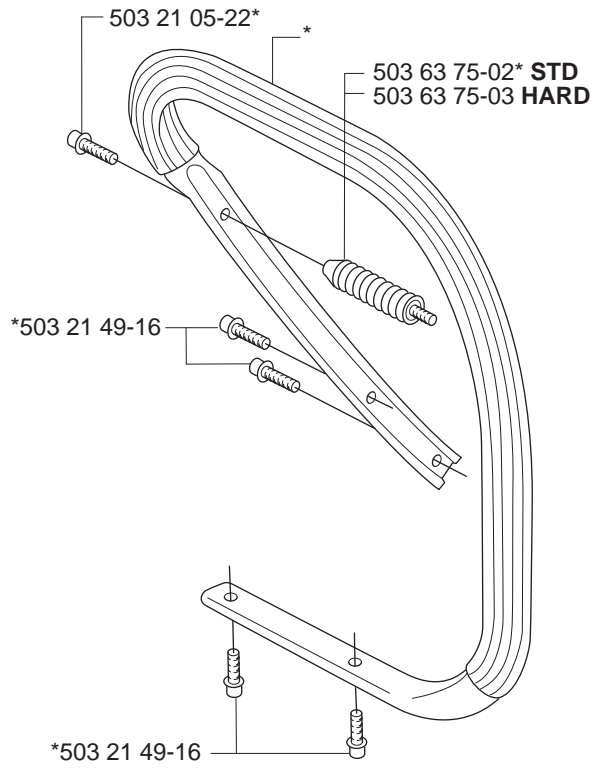

* **

E *compl 503 96 52-71 **362**
 *compl 503 62 64-73 **372**
 *compl 503 93 93-72 **372 EPA, EU**

① 503 64 72-01
Set of gaskets
Dichtungssatz
Jeu de joints
Juego de juntas
Packningssats

G

H

J

*compl 503 62 68-76 - 372

*compl 503 63 79-76 - 362

*compl 544 44 40-05

Correction: 544 11 40-05

*compl 503 62 67-71

M *compl 503 62 86-71 WRAP
*compl 503 62 86-02 WA G

N

***compl 537 08 72-01 (G)**

***compl 537 01 59-01 (G)**

compl 503 28 18-04
compl 503 28 18-05 EPA, EU

Walbro HD-6B Walbro HD-12B EPA, EU

R Accessories
Zubehöre
Accessories
Accesorios
Tillbehör
*compl 503 55 85-01

WINTER
compl 503 96 90-03

Up to 060700001.