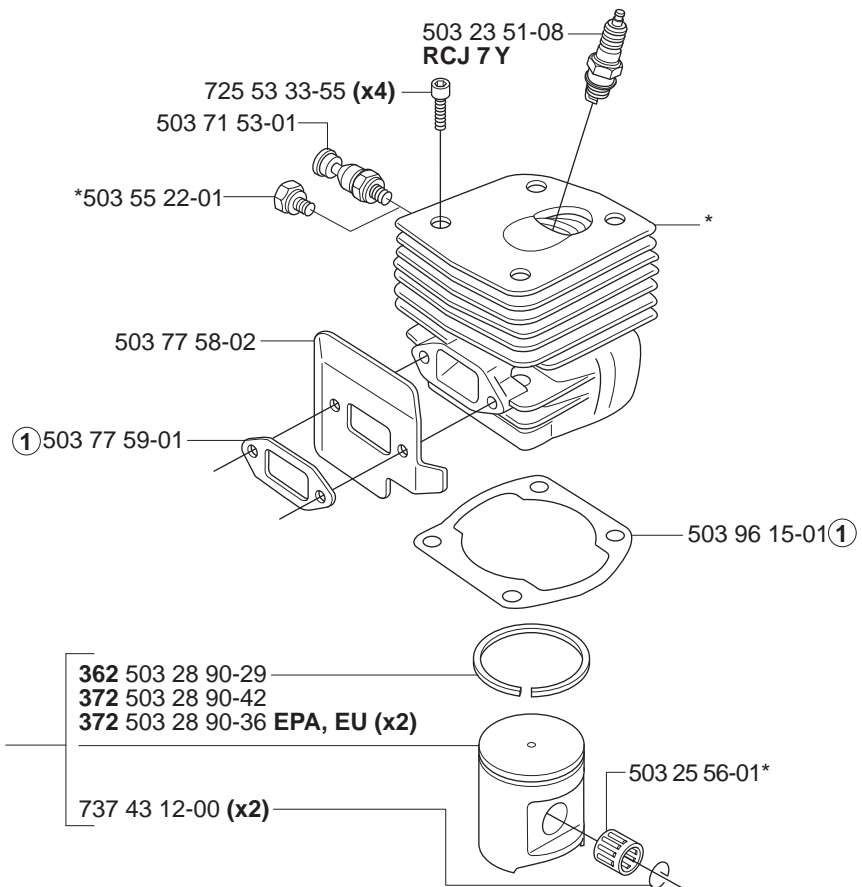

Vervangt

Repuestos

Reemplaza

Reservdelar

Ersätter

544 06 21-01

A

B

*compl 503 76 92-01 362

***compl 503 52 13-03**

D *compl 503 62 78-07 Std
**compl 503 62 78-08 Hd

503 98 74-01* **

*503 62 80-01 Std
**503 81 77-01 Hd

* **503 20 34-25

537 01 65-01

503 74 01-02* **

* **

E *compl 503 96 52-71 **362**
 *compl 503 62 64-73 **372**
 *compl 503 93 93-72 **372 EPA, EU**

① 503 64 72-01
Set of gaskets
Dichtungssatz
Jeu de joints
Juego de juntas
Packningssats

G

H

J

*compl 503 62 68-76 - 372

*compl 503 63 79-76 - 362

*compl 544 44 40-05

Correction: 544 11 40-05

*compl 503 62 67-71

M *compl 503 62 86-71 WRAP
*compl 503 62 86-02 WA G

N

***compl 537 08 72-01 (G)**

***compl 537 01 59-01 (G)**